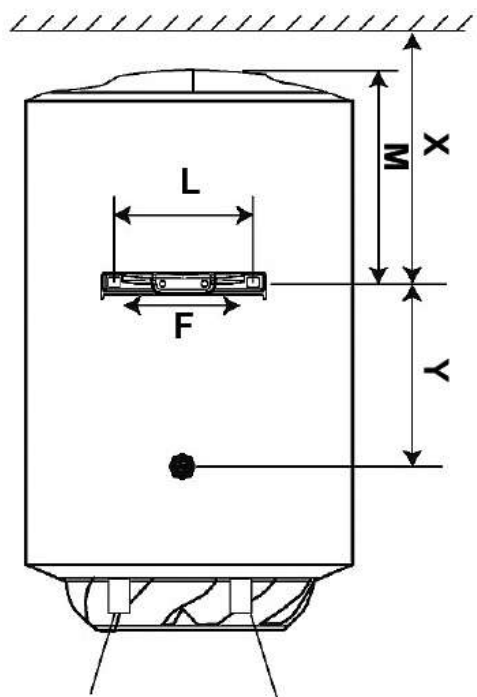

Монтажна схема кріплення на стіну водонагрівачів серії Verona

Вихід гарячої води

Вихід холодної води

Вертикальне розташування

Модель	F, mm	L, mm	M, mm	X, mm	Y, mm
Verona P-EV-30R	120 - 300	278	165	≥215	257
Verona P-EV-50R	120 - 300	278	191	≥241	329
Verona P-EV-80R	120 - 300	278	183	≥233	334
Verona P-EV-100R	120 - 300	278	161	≥211	410